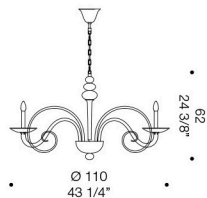

6013

Glass colour

Clear glass, Milkwhite, Black, Clear glass with gold

6013 K10

HALO/LED  
E 14  
10 x MAX 46W

22,50 Kg  
0,423 m<sup>3</sup>

6013 K10 Gold

HALO/LED  
E 14  
10 x MAX 46W

22,50 Kg  
0,423 m<sup>3</sup>

Frame finish

Chrome, Polished white, Polished black, Gold

6013 K12

HALO/LED  
E 14  
12 x MAX 46W

27,00 Kg  
0,505 m<sup>3</sup>

6013 K12 Gold

HALO/LED  
E 14  
12 x MAX 46W

27,00 Kg  
0,505 m<sup>3</sup>

6013 K16

HALO/LED  
E 14  
16 x MAX 46W

33,00 Kg  
0,505 m<sup>3</sup>

6013 K16 Gold

HALO/LED  
E 14  
16 x MAX 46W

33,00 Kg  
0,505 m<sup>3</sup>