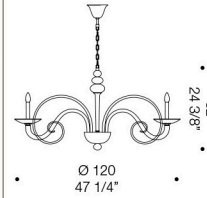

6013

Glass colour

Clear glass, Milkwhite, Black, Clear glass with gold

6013 K10

HALO/LED  
E 14  
10 x MAX 46W

22,50 Kg  
0,423 m<sup>3</sup>

6013 K10 Gold

HALO/LED  
E 14  
10 x MAX 46W

22,50 Kg  
0,423 m<sup>3</sup>

Frame finish

Chrome, Polished white, Polished black, Gold

6013 K12

HALO/LED  
E 14  
12 x MAX 46W

27,00 Kg  
0,505 m<sup>3</sup>

6013 K12 Gold

HALO/LED  
E 14  
12 x MAX 46W

27,00 Kg  
0,505 m<sup>3</sup>

6013 K16

HALO/LED  
E 14  
16 x MAX 46W

33,00 Kg  
0,505 m<sup>3</sup>

6013 K16 Gold

HALO/LED  
E 14  
16 x MAX 46W

33,00 Kg  
0,505 m<sup>3</sup>