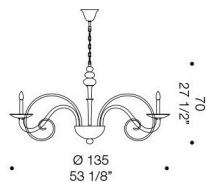

6013

Glass colour

Clear glass, Milkwhite, Black, Clear glass with gold

6013 K10

HALO/LED  
E 14  
10 x MAX 46W

22,50 Kg  
0,423 m<sup>3</sup>

6013 K10 Gold

HALO/LED  
E 14  
10 x MAX 46W

22,50 Kg  
0,423 m<sup>3</sup>

Frame finish

Chrome, Polished white, Polished black, Gold

6013 K12

HALO/LED  
E 14  
12 x MAX 46W

27,00 Kg  
0,505 m<sup>3</sup>

6013 K12 Gold

HALO/LED  
E 14  
12 x MAX 46W

27,00 Kg  
0,505 m<sup>3</sup>

6013 K16

HALO/LED  
E 14  
16 x MAX 46W

33,00 Kg  
0,505 m<sup>3</sup>

6013 K16 Gold

HALO/LED  
E 14  
16 x MAX 46W

33,00 Kg  
0,505 m<sup>3</sup>