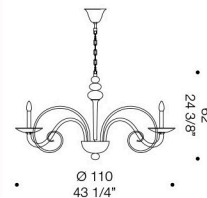

6013

Glass colour

Clear glass, Milkwhite, Black, Clear glass with gold

6013 K10

HALO/LED  
E 14  
10 x MAX 46W

22,50 Kg  
0,423 m<sup>3</sup>

6013 K10 Gold

HALO/LED  
E 14  
10 x MAX 46W

22,50 Kg  
0,423 m<sup>3</sup>

Frame finish

Chrome, Polished white, Polished black, Gold

6013 K12

HALO/LED  
E 14  
12 x MAX 46W

27,00 Kg  
0,505 m<sup>3</sup>

6013 K12 Gold

HALO/LED  
E 14  
12 x MAX 46W

27,00 Kg  
0,505 m<sup>3</sup>

6013 K16

HALO/LED  
E 14  
16 x MAX 46W

33,00 Kg  
0,505 m<sup>3</sup>

6013 K16 Gold

HALO/LED  
E 14  
16 x MAX 46W

33,00 Kg  
0,505 m<sup>3</sup>