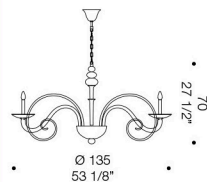

6013

Glass colour

Clear glass, Milkwhite, Black, Clear glass with gold

6013 K10

HALO/LED  
E 14  
10 x MAX 46W

22,50 Kg  
0,423 m<sup>3</sup>

6013 K10 Gold

HALO/LED  
E 14  
10 x MAX 46W

22,50 Kg  
0,423 m<sup>3</sup>

Frame finish

Chrome, Polished white, Polished black, Gold

6013 K12

HALO/LED  
E 14  
12 x MAX 46W

27,00 Kg  
0,505 m<sup>3</sup>

6013 K12 Gold

HALO/LED  
E 14  
12 x MAX 46W

27,00 Kg  
0,505 m<sup>3</sup>

6013 K16

HALO/LED  
E 14  
16 x MAX 46W

33,00 Kg  
0,505 m<sup>3</sup>

6013 K16 Gold

HALO/LED  
E 14  
16 x MAX 46W

33,00 Kg  
0,505 m<sup>3</sup>