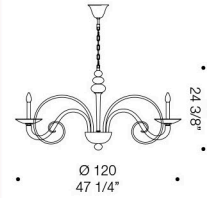

6013

Glass colour

Clear glass, Milkwhite, Black, Clear glass with gold

6013 K10

HALO/LED  
E 14  
10 x MAX 46W

22,50 Kg  
0,423 m<sup>3</sup>

6013 K10 Gold

HALO/LED  
E 14  
10 x MAX 46W

22,50 Kg  
0,423 m<sup>3</sup>

Frame finish

Chrome, Polished white, Polished black, Gold

6013 K12

HALO/LED  
E 14  
12 x MAX 46W

27,00 Kg  
0,505 m<sup>3</sup>

6013 K12 Gold

HALO/LED  
E 14  
12 x MAX 46W

27,00 Kg  
0,505 m<sup>3</sup>

6013 K16

HALO/LED  
E 14  
16 x MAX 46W

33,00 Kg  
0,505 m<sup>3</sup>

6013 K16 Gold

HALO/LED  
E 14  
16 x MAX 46W

33,00 Kg  
0,505 m<sup>3</sup>